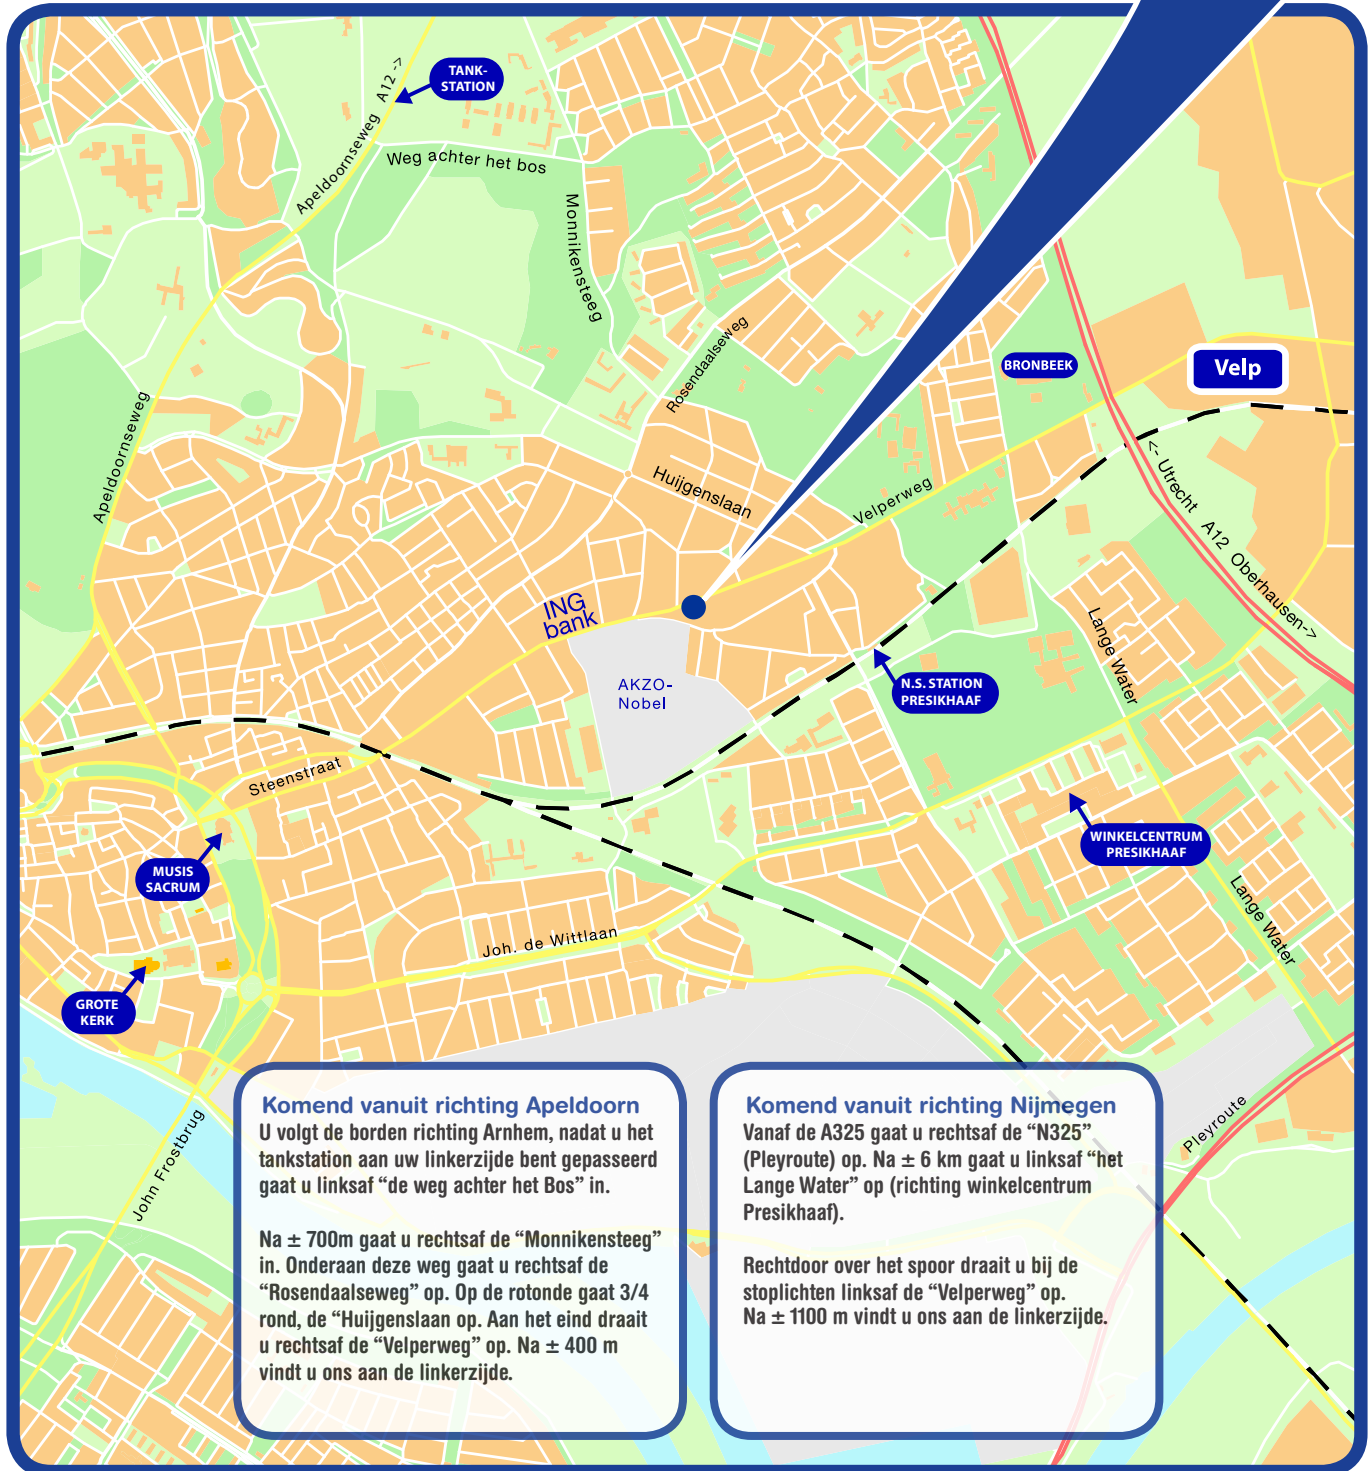

Openingstijden:

maandag t/m vrijdag van 9.00 - 17.30 uur
buiten kantoor tijden op afspraak

Velperweg 88
6824 HL Arnhem

T (026) 351 52 55
F (026) 443 48 40

info@plannersdesk.nl
www.PlannersDesk.nl